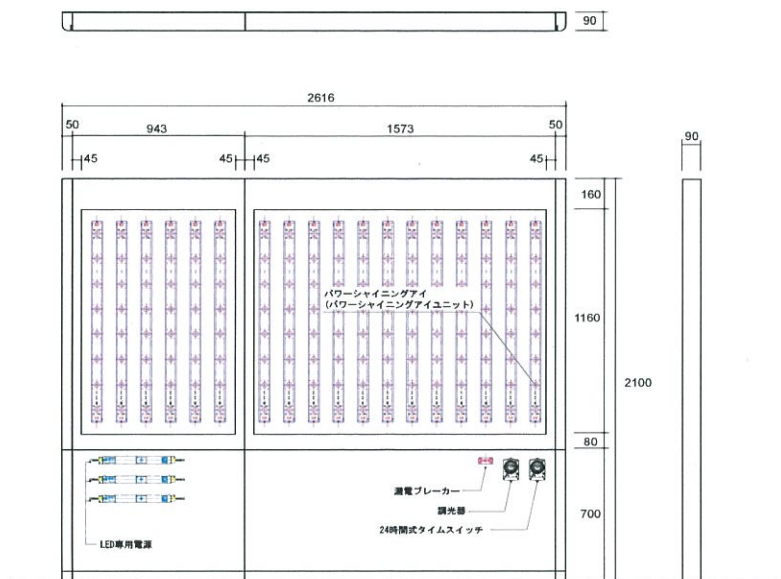

- 01 はじめに
- 02 採用の意義・効果
- 03 イメージ・コンテンツ
- 04 モバイルとの連携「ナビタッチ」
- 05 モバイルとの連携
- 06 モバイルの展開イメージ
- 07 地図
- 08 パリアフリーデザイン
- 09 公共案内
- 10 有料広告
- 11 ナビタとは
- 12 ナビタ設置事例
- 13 シティナビタの現在
- 14 //
- 15 //
- 16 //
- 17 採用のお願い

節電対応のために、明るさを調節できる調光器を付けます。

■電照式ベーシックタイプ

榛原庁舎

■設置イメージ

■コンテンツ

- ① エリア全域図
  - ② 周辺拡大図（榛原庁舎周辺図）
  - ③ 周辺拡大図（相良庁舎周辺図）
  - ④ 公共施設案内インデックス
  - ⑤ 協賛企業スポンサーインデックス
  - ⑥ 協賛企業スポンサー写真面
  - ⑦ ナビタッチ（モバイルとの連携）
  - ⑧ リーフレットラック
- 5・6 ページ参照

■筐体仕様

- 筐体：ボンデ鋼板加工
- 表示面：インクジェット透過シート
- 上部タイトル：カットティングシート
- エンドユニット：焼き付け塗装

03-b

現場状況によりサイズや仕様の変更、コンテンツ案をご提出します。